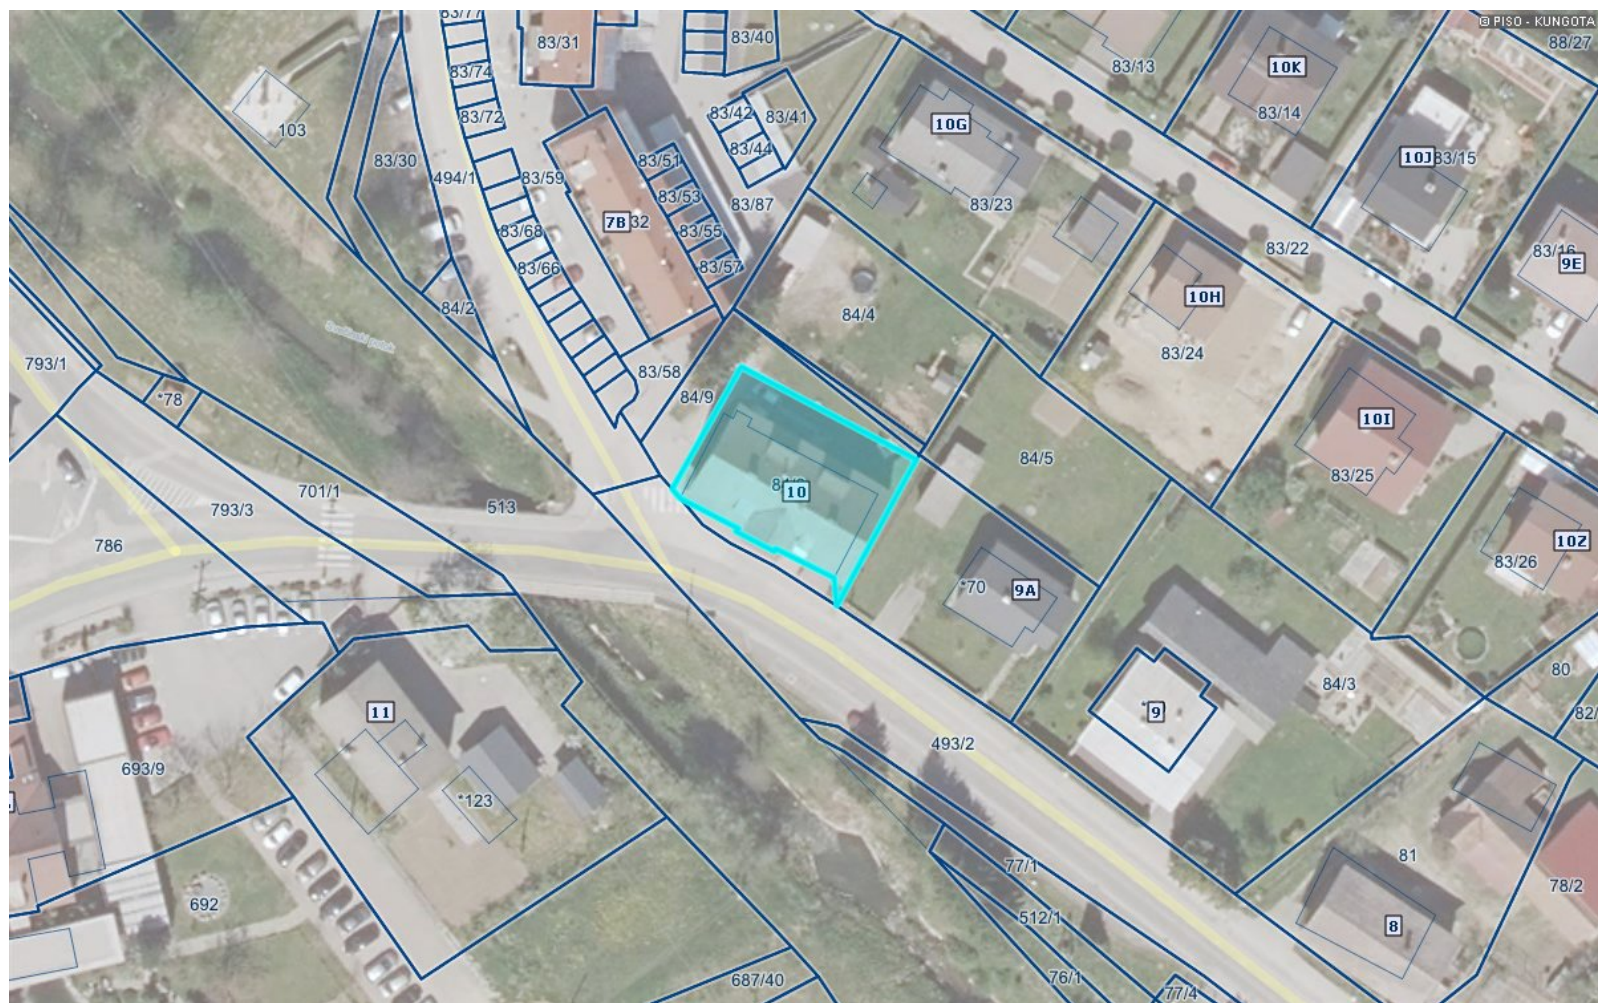

Gospodarska infrastruktura (GJI) > Skupen prikaz (Promet, En,Ko,Ek)

LEGENDA:

Parcele

St.

Hišne številke

HS

0 20 m
merilo 1: 921

0 10 cm
referen na linija

OZNA ENA PARCELA: katastrska ob ina: 595-PLINTOVEC, parcela: 84/6